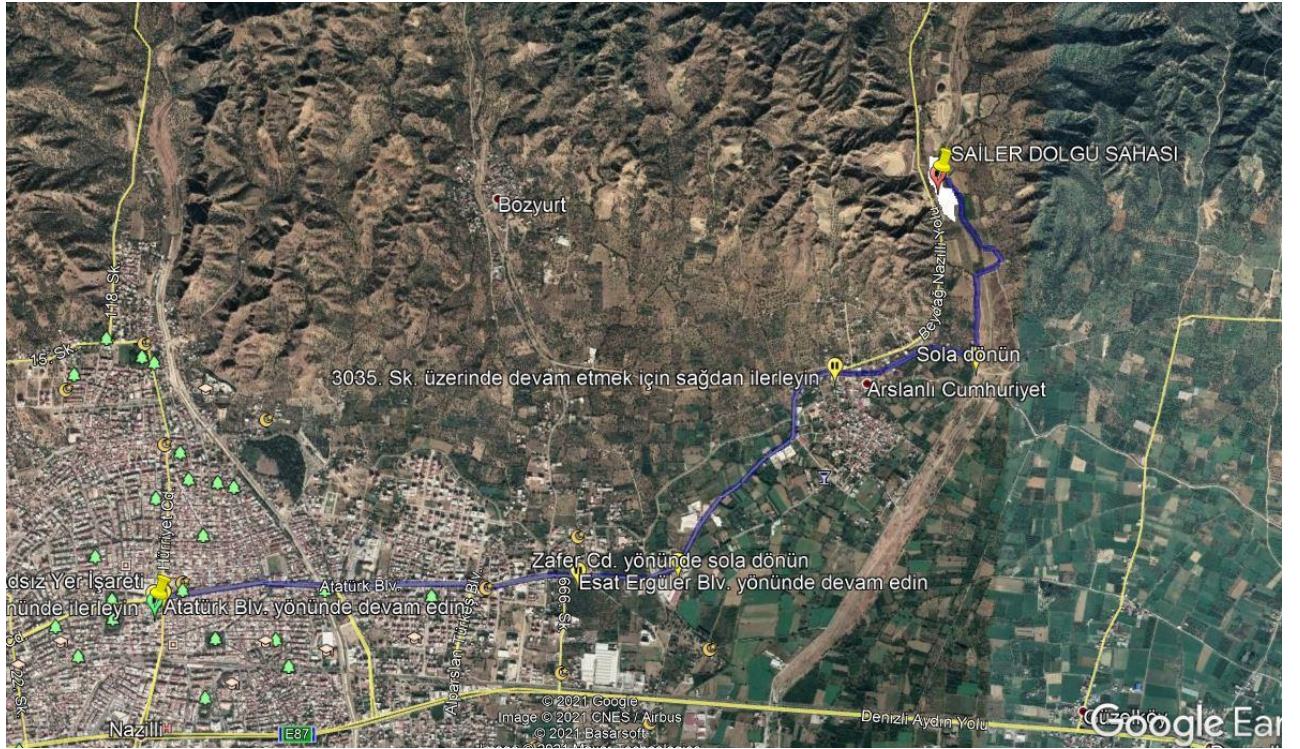

NAZILLI SAİLER DOLGU SAHASI

Döküm Sahası - Kuyucak Merkez Mesafesi 12 Km

Döküm Sahası - Nazilli Merkez Mesafesi 7 Km