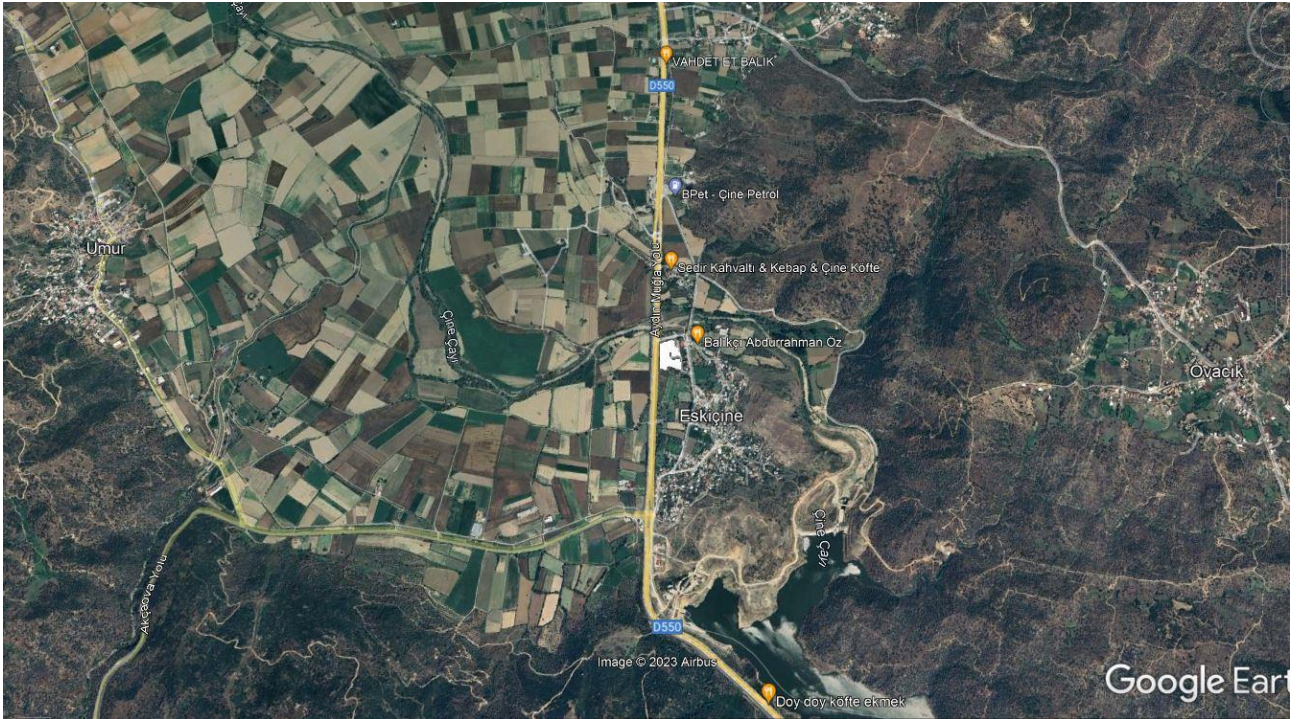

ÇİNE-ESKİÇİNE HAFRIYAT DÖKÜM SAHASI

ÇİNE İLÇESİ ESKİÇİNE MAH. 162 ADA 4,5,6 PARSELLER

ÇİNE ESKİ ÇİNE DÖKÜM SAHASI – ÇİNE MERKEZ MESAFE 8.4 km