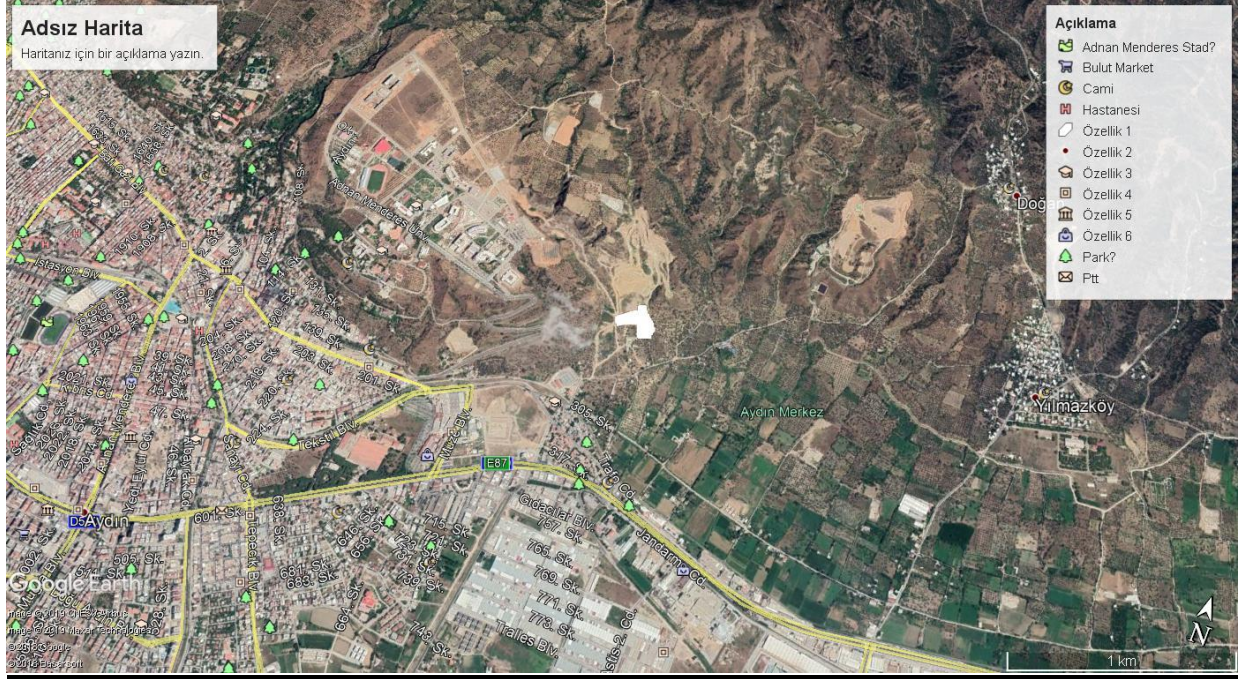

TRALLES GERİ DÖNÜŞÜM SAN. TİC. LTD. ŞTİ. / HAFRİYAT TOPRAĞI VE İNŞAAT YIKINTI ATIKLARI GERİ KAZANIM TESİSİ

Adresi
parsel

: Aydın İli, Efeler İlçesi, Zafer Mah. 929 ada 6 nolu

Tel/Faks Numarası

: 0543 728 93 00